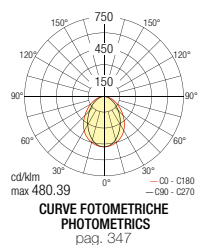

PHOTOMETRICS

COMPONENTS

Diffusore
Diffuser

TS506 XX

al metro / per meter

Staffa di giunzione
Metal junction bar

TS508

Alimentatore
Power Supply
pag. 108

Kit dimmerabile
Dimmable kit
pag. 108