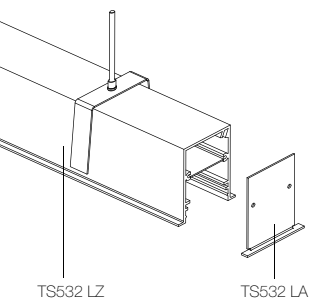

Velocità
d'installazione
Quick
assembling

STRIPE WITH EDGES LED

MODULO AL METRO
ELEMENT PER METER

TS531 LZ

TS531 LA

TS532 LZ

TS532 LA

FORO / HOLE:
Ltot (mm) x 47

Ltot (mm) = Σ moduli/elements (300 ÷ 3000) + 6 mm

1 STRIP LED HI-POWER P.2,5 cm 19,2W/m 24Vdc

IP43 IP40 ∇ \diamond **A+** **CE**

Alimentatore non incluso / Power supply not included

CODE	FINISHINGS	COLOUR TEMPERATURE	LUMINOUS FLUX
TS531 LZ	03 07 31 32 33	K3 3200K	1504lm/m
TS531 LZ	03 07 31 32 33	K4 4300K	1520lm/m
TS531 LZ	03 07 31 32 33	K6 6000K	1600lm/m
TS531 LA	03 07 31 32 33	STARTING KIT 1 STRIP HI POWER	